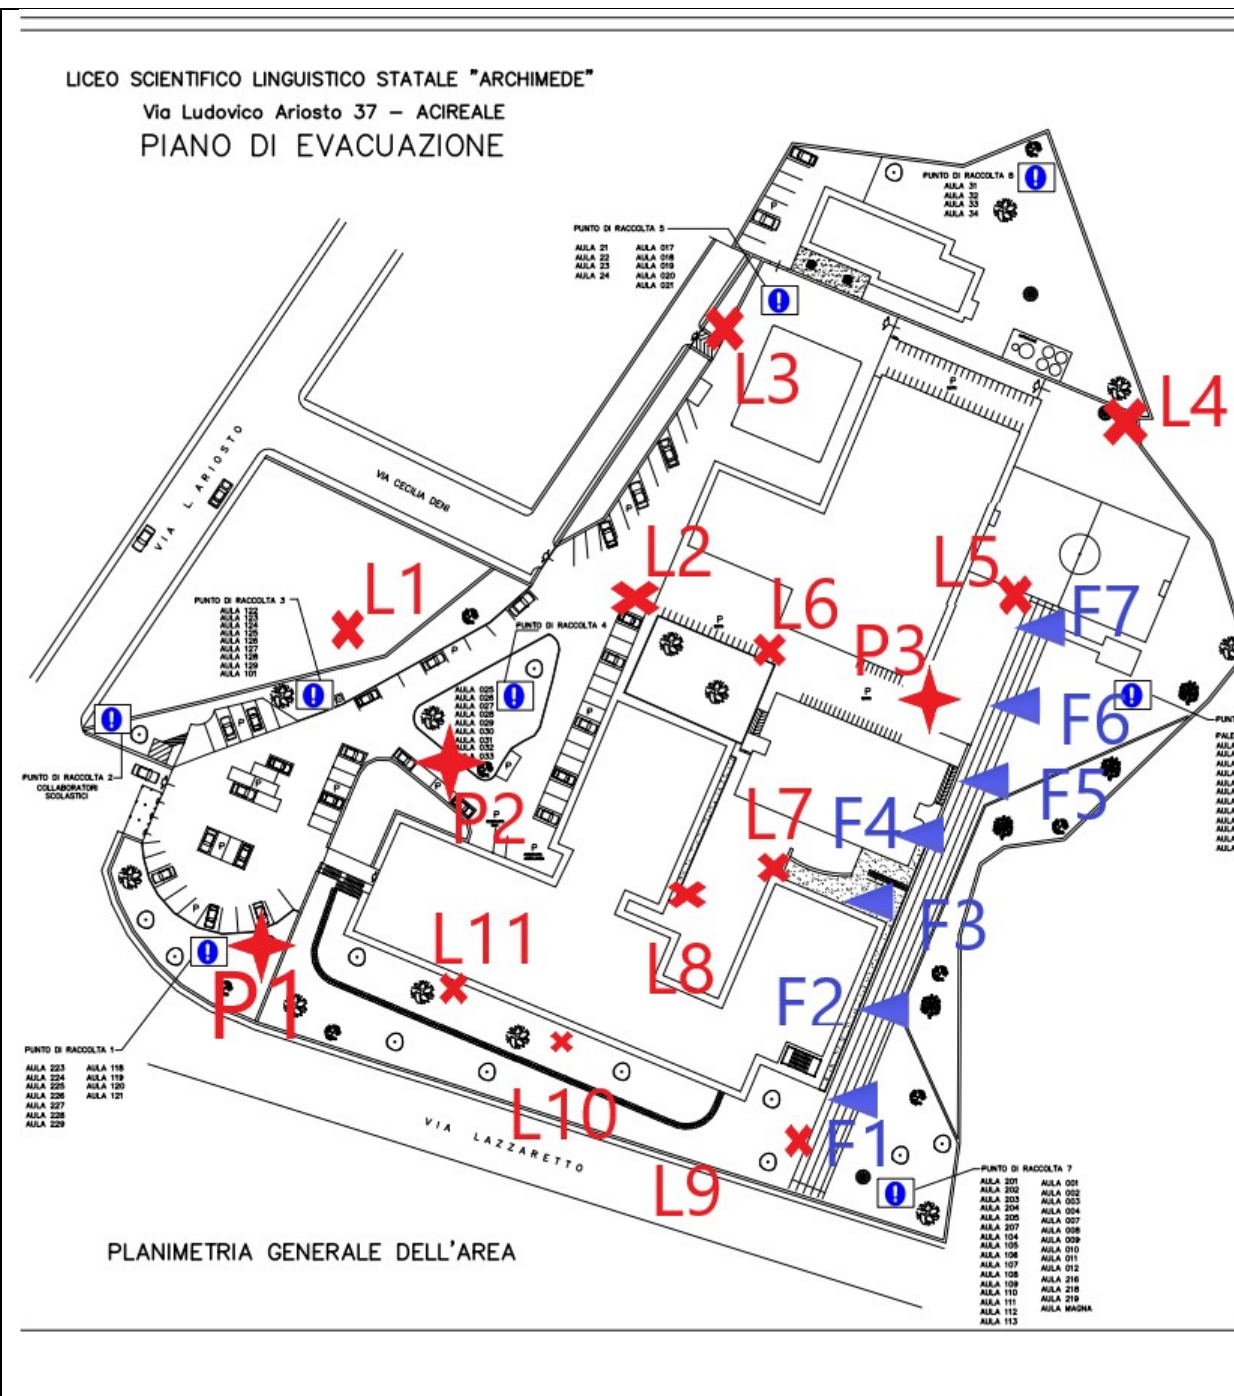

Planimetria esterna Liceo con sistema di Illuminazione

Tipo Illuminazione

P1 –Palo a tre plafoniere _____
 P2 –Palo a tre plafoniere _____
 P3 –Palo a tre plafoniere _____

L1 –Lampione a due fari alogeni _____
 L2 –Lampione a due fari alogeni _____
 L3 –Lampione a due fari alogeni _____
 L4 –Lampione a due fari alogeni _____
 L5 –Lampione a due fari alogeni _____
 L6 –Lampione a due fari alogeni _____
 L7 –Lampione a due fari alogeni _____
 L8 –Lampione a due fari alogeni _____
 L9 –Lampione a due fari alogeni _____
 L10 –Lampione a due fari alogeni _____
 L11 –Lampione a due fari alogeni _____

F1- Faro fotovoltaico _____
 F2- Faro fotovoltaico _____
 F3- Faro fotovoltaico _____
 F4- Faro fotovoltaico _____
 F5- Faro fotovoltaico _____
 F6- Faro fotovoltaico _____
 F7- Faro fotovoltaico _____